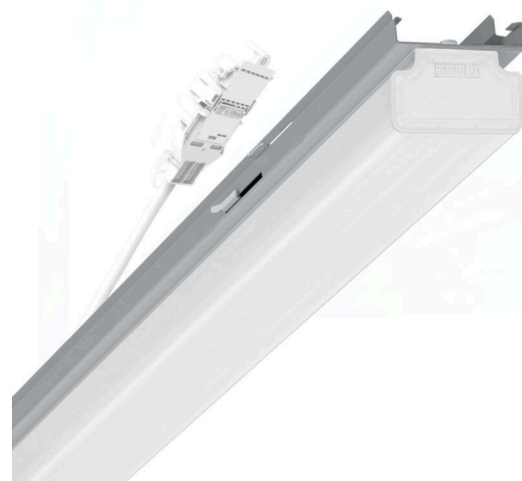

прибородержатель переменный - рассеиватель опаловый - прямой и отраженный свет - без видимых стыков

Ламподержатель из оцинкованного стального профиля, поверхность покрыта лаком на полиэфирной смоле. Крепление без инструментов, со встроенными боковыми рычажными затворами для быстрой вставки в несущую трековую шину. Светодиодный блок, длина корпуса рассчитана на сборку в световые полосы без видимых стыков. В несущей трековой шине позиционируется по-разному. Цвет корпуса серебристый/ белый алюминий RAL 9006; Прямой и отраженный свет через опаловый рассеиватель из пластика ПММА с внутренними продольными призмами создает цельный вид, без стыков и неравномерностей, с подсветкой потолка. Подключение к электросети через присоединительный провод длиной 1 м для свободного позиционирования прибородержателя в световой полосе и 3-полюсную втычную деталь для быстрой сборки со свободным выбором фаз. Сменные блоки, позволяющие легко модернизировать освещение, существенно продлевают срок службы всей осветительной установки.

Оптика

Оснастка	LED, цветопередача/оттенок света CRI ≥ 80 / 3000K
Допуск для координаты цветности (MacAdam)	3SDCM
Фотобиологическая безопасность (светильник)	RG1
Номинальный световой поток	4522lm
Срок службы LED	50000h L80/B10 (Tq 40°C)
светоотдача светильников	166lm/W
Угол излучения	130° (C0) / 110° (C90)
UGR поп./вдоль	23.7 / 22.2

DEEP-LINK

<https://www.regiolum.de/ru/article/19135004065>

Ссылка	LED 5000lm 830
ηLB	100 %
Φ ↓/↑	84 % / 16 %
UGR поп./вдоль	23.7 / 22.2

Механика

цвет корпуса	серебристый/ белый алюминий RAL 9006
размеры (LxWxH/DxH)	1531mm x 63mm x 54mm
вес (нетто)	2.1kg
Вид монтажа	сборка трековых систем, световая структура

размеры

L	1531 mm	Длина
В	63 mm	Ширина
Н	54 mm	Высота