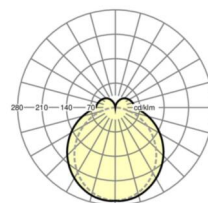

параметры

номер заказа	19135004065
код EAN	4020863413461
номер таможенного тарифа	94051190
Знак прохождения контроля	IP 20, класс защиты I, ENEC10 VDE, F, HACCP DIN10500/Food/IFS-пригодность для применения/BRC, Indoor, CE
Степень ударопрочности IK	IK03 (10°C bis 40°C)
Температура окружения	та 10°C в 40°C
Гарантийный срок	5 лет
Государственные программы поддержки	BEG - государственные субсидии для энергосберегающих зданий (действительна только для Германии)

электротехника

Балласт	Электронный драйвер (1 штука)
Мощность системы	27W
сетевое напряжение	230V/50Hz
автоматический предохранитель (пусковой ток)	15 штук/B10, 25 штук/B16, 24 штук/C10, 38 штук/C16
класс энергосбережения/Источник света	C

Оптика

Оснастка	LED, цветопередача/оттенок света CRI ≥ 80 / 3000K
Допуск для координаты цветности (MacAdam)	3SDCM
Фотобиологическая безопасность (светильник)	RG1
Номинальный световой поток	4522lm
Срок службы LED	50000h L80/B10 (Tq 40°C)
светоотдача светильников	166lm/W
Угол излучения	130° (C0) / 110° (C90)
UGR поп./вдоль	23.7 / 22.2

DEEP-LINK

<https://www.regiolum.de/ru/article/19135004065>

Ссылка	LED 5000lm 830
ηLB	100 %
Φ ↓/↑	84 % / 16 %
UGR поп./вдоль	23.7 / 22.2